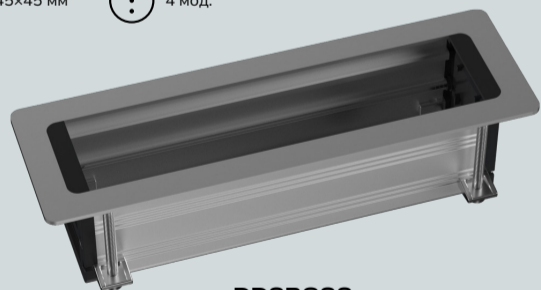

НОВИНКА В АССОРТИМЕНТЕ

Настольные встраиваемые розеточные блоки **Static**

Возможность
установить
в блоке
коннектор
GST18i
и подключить
через него питание

Два цвета
лицевой
рамки

- Серебро
- Черный

Простота
фиксации
к поверхности
стола

45x45 мм 3 мод.

DDSB6SS

Настольный встраиваемый розеточный блок Static 6 мод. (3 мод. 45x45), серебро

45x45 мм 3 мод.

DDSB6SAN

Настольный встраиваемый розеточный блок Static 6 мод. (3 мод. 45x45), черный

45x45 мм 4 мод.

DDSB8SS

Настольный встраиваемый розеточный блок Static 8 мод. (4 мод. 45x45), серебро

45x45 мм 4 мод.

DDSB8SAN

Настольный встраиваемый розеточный блок Static 8 мод. (4 мод. 45x45), черный

45x45 мм 5 мод.

DDSB10SS

Настольный встраиваемый розеточный блок Static 10 мод. (5 мод. 45x45), серебро

45x45 мм 5 мод.

DDSB10SAN

Настольный встраиваемый розеточный блок Static 10 мод. (5 мод. 45x45), черный