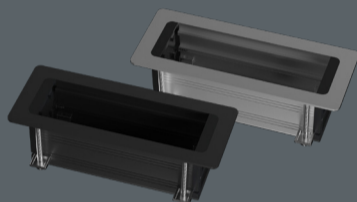

НОВИНКА В АССОРТИМЕНТЕ

Настольные встраиваемые розеточные блоки **Static**

Возможность
установить
в блоке
коннектор
GST18i
и подключить
через него питание

Два цвета
лицевой
рамки

- Серебро
- Черный

Простота
фиксации
к поверхности
стола

45x45 мм 3 мод.

DDSB6SS

Настольный встраиваемый розеточный блок Static 6 мод. (3 мод. 45x45), серебро

45x45 мм 3 мод.

DDSB6SAN

Настольный встраиваемый розеточный блок Static 6 мод. (3 мод. 45x45), черный

45x45 мм 4 мод.

DDSB8SS

Настольный встраиваемый розеточный блок Static 8 мод. (4 мод. 45x45), серебро

45x45 мм 4 мод.

DDSB8SAN

Настольный встраиваемый розеточный блок Static 8 мод. (4 мод. 45x45), черный

45x45 мм 5 мод.

DDSB10SS

Настольный встраиваемый розеточный блок Static 10 мод. (5 мод. 45x45), серебро

45x45 мм 5 мод.

DDSB10SAN

Настольный встраиваемый розеточный блок Static 10 мод. (5 мод. 45x45), черный