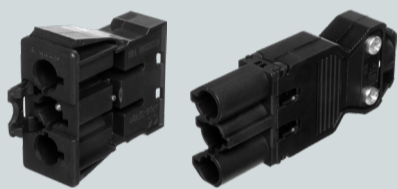

НОВИНКА В АССОРТИМЕНТЕ

Настольные встраиваемые розеточные блоки **Static**

Возможность
установить
в блоке
коннектор
GST18i
и подключить
через него питание

Два цвета
лицевой
рамки

- Серебро
- Черный

Простота
фиксации
к поверхности
стола

45x45 мм 3 мод.

DDSB6SS

Настольный встраиваемый розеточный блок Static 6 мод. (3 мод. 45x45), серебро

45x45 мм 3 мод.

DDSB6SAN

Настольный встраиваемый розеточный блок Static 6 мод. (3 мод. 45x45), черный

45x45 мм 4 мод.

DDSB8SS

Настольный встраиваемый розеточный блок Static 8 мод. (4 мод. 45x45), серебро

45x45 мм 4 мод.

DDSB8SAN

Настольный встраиваемый розеточный блок Static 8 мод. (4 мод. 45x45), черный

45x45 мм 5 мод.

DDSB10SS

Настольный встраиваемый розеточный блок Static 10 мод. (5 мод. 45x45), серебро

45x45 мм 5 мод.

DDSB10SAN

Настольный встраиваемый розеточный блок Static 10 мод. (5 мод. 45x45), черный