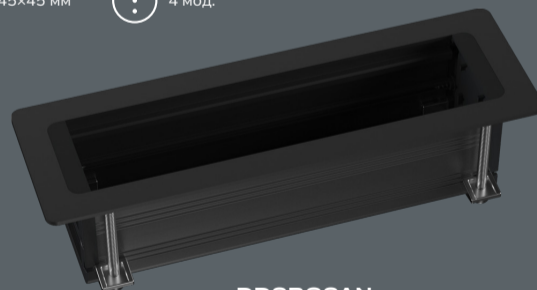

НОВИНКА В АССОРТИМЕНТЕ

Настольные встраиваемые розеточные блоки **Static**

Возможность
установить
в блоке
коннектор
GST18i
и подключить
через него питание

Два цвета
лицевой
рамки

- Серебро
- Черный

Простота
фиксации
к поверхности
стола

45x45 мм 3 мод.

DDSB6SS

Настольный встраиваемый розеточный блок Static 6 мод. (3 мод. 45x45), серебро

45x45 мм 3 мод.

DDSB6SAN

Настольный встраиваемый розеточный блок Static 6 мод. (3 мод. 45x45), черный

45x45 мм 4 мод.

DDSB8SS

Настольный встраиваемый розеточный блок Static 8 мод. (4 мод. 45x45), серебро

45x45 мм 4 мод.

DDSB8SAN

Настольный встраиваемый розеточный блок Static 8 мод. (4 мод. 45x45), черный

45x45 мм 5 мод.

DDSB10SS

Настольный встраиваемый розеточный блок Static 10 мод. (5 мод. 45x45), серебро

45x45 мм 5 мод.

DDSB10SAN

Настольный встраиваемый розеточный блок Static 10 мод. (5 мод. 45x45), черный