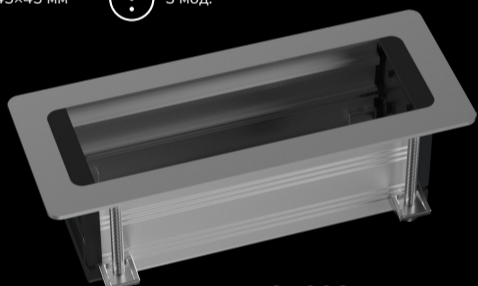

НОВИНКА В АССОРТИМЕНТЕ

Настольные встраиваемые розеточные блоки **Static**

Возможность
установить
в блоке
коннектор
GST18i
и подключить
через него питание

Два цвета
лицевой
рамки

- Серебро
- Черный

Простота
фиксации
к поверхности
стола

45x45 мм 3 мод.

DDSB6SS

Настольный встраиваемый розеточный блок Static 6 мод. (3 мод. 45x45), серебро

45x45 мм 3 мод.

DDSB6SAN

Настольный встраиваемый розеточный блок Static 6 мод. (3 мод. 45x45), черный

45x45 мм 4 мод.

DDSB8SS

Настольный встраиваемый розеточный блок Static 8 мод. (4 мод. 45x45), серебро

45x45 мм 4 мод.

DDSB8SAN

Настольный встраиваемый розеточный блок Static 8 мод. (4 мод. 45x45), черный

45x45 мм 5 мод.

DDSB10SS

Настольный встраиваемый розеточный блок Static 10 мод. (5 мод. 45x45), серебро

45x45 мм 5 мод.

DDSB10SAN

Настольный встраиваемый розеточный блок Static 10 мод. (5 мод. 45x45), черный