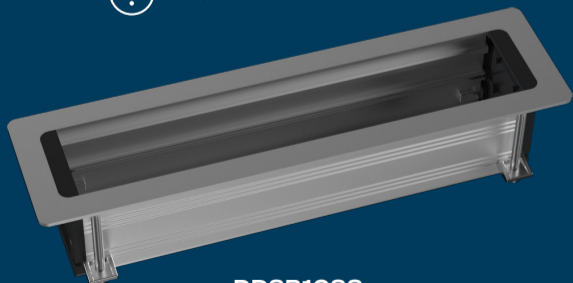

НОВИНКА В АССОРТИМЕНТЕ

Настольные встраиваемые розеточные блоки **Static**

Возможность
установить
в блоке
коннектор
GST18i
и подключить
через него питание

Два цвета
лицевой
рамки

- Серебро
- Черный

Простота
фиксации
к поверхности
стола

45x45 мм 3 мод.

DDSB6SS

Настольный встраиваемый розеточный блок Static 6 мод. (3 мод. 45x45), серебро

45x45 мм 3 мод.

DDSB6SAN

Настольный встраиваемый розеточный блок Static 6 мод. (3 мод. 45x45), черный

45x45 мм 4 мод.

DDSB8SS

Настольный встраиваемый розеточный блок Static 8 мод. (4 мод. 45x45), серебро

45x45 мм 4 мод.

DDSB8SAN

Настольный встраиваемый розеточный блок Static 8 мод. (4 мод. 45x45), черный

45x45 мм 5 мод.

DDSB10SS

Настольный встраиваемый розеточный блок Static 10 мод. (5 мод. 45x45), серебро

45x45 мм 5 мод.

DDSB10SAN

Настольный встраиваемый розеточный блок Static 10 мод. (5 мод. 45x45), черный