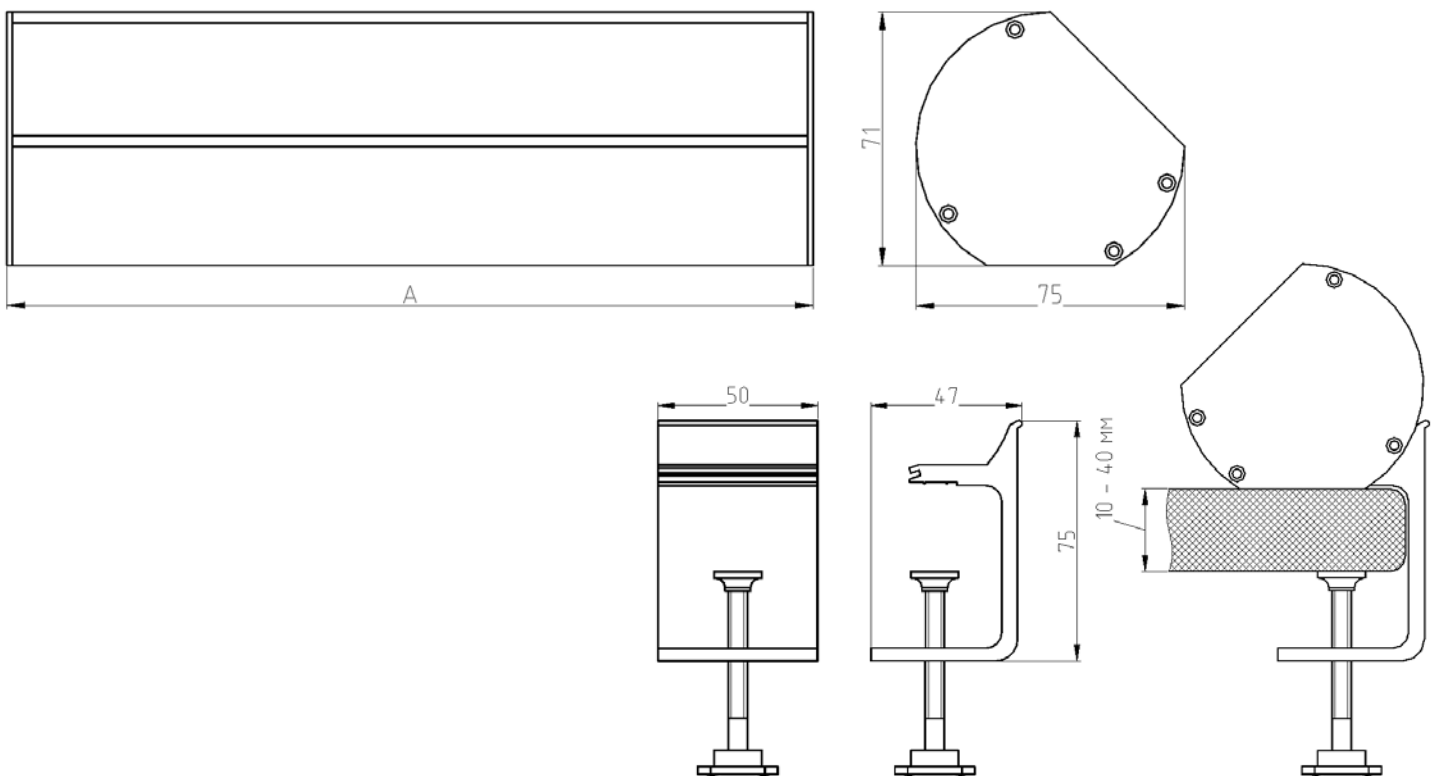

Комплектация:

Корпус алюминиевый профиль (материал: анодированный алюминий)	1шт
Торцевая заглушка черного цвета (материал: пластик)	2шт
Фронтальная заглушка черного матового цвета (материал: пластик), 22.5x45	2шт
Комплект винтов для фиксации торцевых заглушек	8шт
Комплект заземления	1шт
Комплект кабельного ввода (резиновые втулки)	4шт
Кронштейн для безвинтового крепления к поверхности стола DDSBF2	1шт
Инструкция	1шт
Упаковка	1шт

Электроустановочные изделия, слаботочные и мультимедийные розетки стандарта 45x45, а также кабель для подключения к электропитанию в комплект поставки не входят и приобретаются отдельно