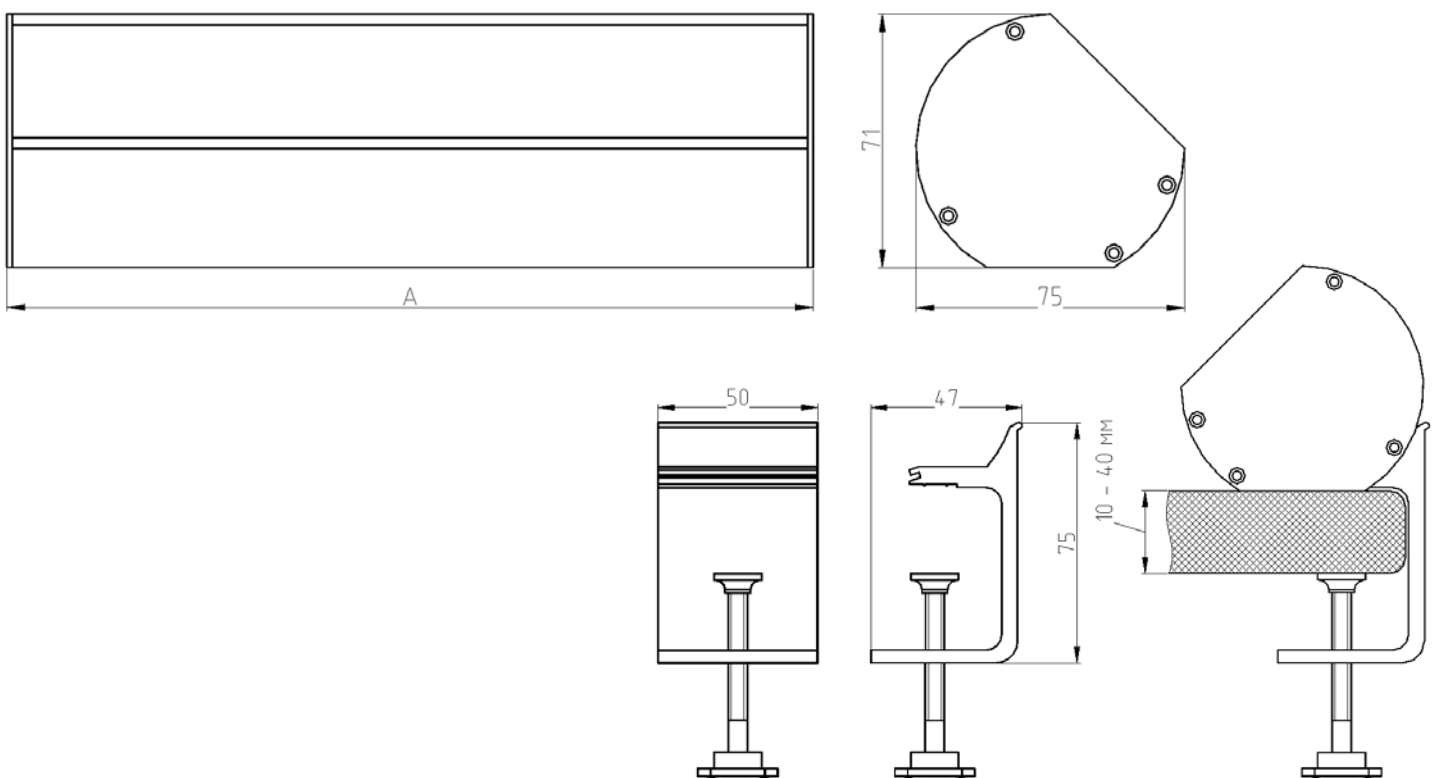

Комплектация:

Корпус алюминиевый профиль (материал: анодированный алюминий) 1шт
Торцевая заглушка белого цвета (материал: пластик) 2шт
Фронтальная заглушка белого цвета (материал: пластик), 22.5x45 2шт
Комплект винтов для фиксации торцевых заглушек 8шт
Комплект заземления 1шт
Комплект кабельного ввода (резиновые втулки) 4шт
Кронштейн для безвинтового крепления к поверхности стола DDSBF2 1шт
Инструкция 1шт
Упаковка 1шт

Электроустановочные изделия, слаботочные и мультимедийные розетки стандарта 45x45, а также кабель для подключения к электропитанию в комплект поставки не входят и приобретаются отдельно