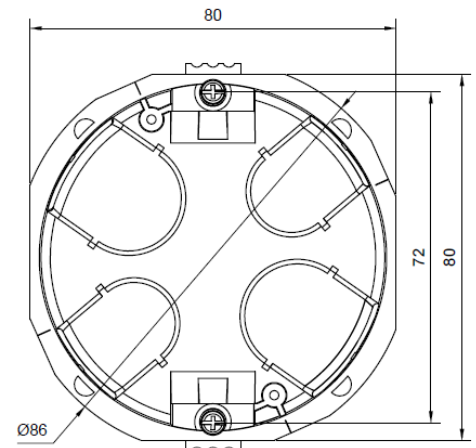

Установочная коробка в фальш-пол для DFB2MR, тип DFB

Donel Установочная коробка в фальш-пол для DFB2MR – решение для установки лючков DFB2MRN, DFB2MRMS, DFB2MROB, DFB2MRAN, DFB2MRRC, DFB2MRNFA в фальш-пол.

Артикул:	DFB2MRBFF
Наименование:	Donel Установочная коробка в фальш-пол для DFB2MR
Материал установочной коробки:	Сплав PC+ABS
Габаритные размеры, мм:	80x50
Гарантия:	1 год
Сделано в	Китае

Комплектация:	
Установочная коробка в фальш-пол для DFB2MR:	1шт
Инструкция:	1шт
Упаковка:	1шт

Рабочая температура окружающей среды: от -10 до + 70°C

Техническое обслуживание: Чистка поверхности изделия тканью

Экологичность: Не использовать ацетон, смолочистители или трихлорэтилен
Не содержит галогенов

Правила и условия безопасной эксплуатации: Монтаж производится квалифицированным специалистом согласно ПУЭ только при отключенном электропитании сети.
Запрещается подключение к неисправной электропроводке.
Техническое обслуживание лючка производится только при отключенной электрической сети.
При монтаже избегать попаданий в корпус лючка посторонних предметов и пыли.
При обнаружении видимых механических повреждений, появления специфического запаха при эксплуатации или в случаях попадания воды внутрь изделия, лючок необходимо отключить от электрической сети до проверки работоспособности специалистом.

Правила и условия перевозки: Перевозка любым транспортом в упаковке изготовителя, при условии защиты от механических повреждений, непосредственных воздействий атмосферных осадков и ударных нагрузок.

Правила и условия хранения: Хранение осуществляется в упаковке изготовителя в закрытых помещениях с естественной вентиляцией при температуре окружающего воздуха от -5 до +30°C и относительной влажности 80%.

Правила и условия реализации: Особых условий не требуется, реализация через оптовые и розничные сети.

Правила и условия утилизации: Утилизировать обычным способом, как твердые бытовые отходы.

Гарантийные обязательства: Срок гарантии на данное оборудование составляет 12 месяцев со дня ввода его в эксплуатацию, что подтверждается соответствующим документом.
Изготовитель гарантирует качество изделия при соблюдении потребителем условий эксплуатации, транспортирования и хранения.

Гарантия не распространяется:
- в случае несоблюдения правил эксплуатации;
- в случае внесением покупателем технических изменений в конструкцию лючка;
- на лючок, имеющий механические повреждения.

Изготовитель: HK LEED LIGHTING CO., LTD

Адрес: No.23, East of lefeng str. 9 Dist. Sansha villeage, Henglan town, Zhongshan city, Guangdong, Китай.

Компания, уполномоченная изготовителем на территории ЕАЭС: ООО "Реал Электро", 115088, Москва г, вн.тер.г. муниципальный округ Печатники, ул Южнопортовая, д. 34, стр. 2, этаж 1, помещ.л, ком.19-27, тел.+7 495 182 87 33, info@realelectro.com, www.realelectro.com