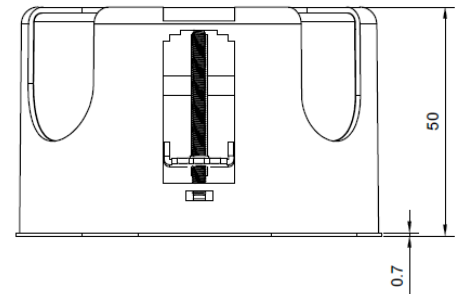

Установочная коробка в фальш-пол для DFB2MR, тип DFB

Donel Установочная коробка в фальш-пол для DFB2MR – решение для установки лючков DFB2MRN, DFB2MRMS, DFB2MROB, DFB2MRAN, DFB2MRRC, DFB2MRNFA в фальш-пол.

Артикул:	DFB2MRBFF
Наименование:	Donel Установочная коробка в фальш-пол для DFB2MR
Материал установочной коробки:	Сплав PC+ABS
Габаритные размеры, мм:	80x50
Гарантия:	1 год
Сделано в	Китае

Комплектация:	
Установочная коробка в фальш-пол для DFB2MR:	1шт
Инструкция:	1шт
Упаковка:	1шт

Рабочая температура окружающей среды: от -10 до + 70°C

Техническое обслуживание: Чистка поверхности изделия тканью

Экологичность: Не использовать ацетон, смолочистители или трихлорэтилен
Не содержит галогенов

Правила и условия безопасной эксплуатации: Монтаж производится квалифицированным специалистом согласно ПУЭ только при отключенном электропитании сети.
Запрещается подключение к неисправной электропроводке.
Техническое обслуживание лючка производится только при отключенной электрической сети.
При монтаже избегать попаданий в корпус лючка посторонних предметов и пыли.
При обнаружении видимых механических повреждений, появления специфического запаха при эксплуатации или в случаях попадания воды внутрь изделия, лючок необходимо отключить от электрической сети до проверки работоспособности специалистом.

Правила и условия перевозки: Перевозка любым транспортом в упаковке изготовителя, при условии защиты от механических повреждений, непосредственных воздействий атмосферных осадков и ударных нагрузок.

Правила и условия хранения: Хранение осуществляется в упаковке изготовителя в закрытых помещениях с естественной вентиляцией при температуре окружающего воздуха от -5 до +30°C и относительной влажности 80%.

Правила и условия реализации: Особых условий не требуется, реализация через оптовые и розничные сети.

Правила и условия утилизации: Утилизировать обычным способом, как твердые бытовые отходы.

Гарантийные обязательства: Срок гарантии на данное оборудование составляет 12 месяцев со дня ввода его в эксплуатацию, что подтверждается соответствующим документом.
Изготовитель гарантирует качество изделия при соблюдении потребителем условий эксплуатации, транспортирования и хранения.

Гарантия не распространяется:
- в случае несоблюдения правил эксплуатации;
- в случае внесением покупателем технических изменений в конструкцию лючка;
- на лючок, имеющий механические повреждения.

Изготовитель: HK LEED LIGHTING CO., LTD

Адрес: No.23, East of lefeng str. 9 Dist. Sansha villeage, Henglan town, Zhongshan city, Guangdong, Китай.

Компания, уполномоченная изготовителем на территории ЕАЭС: ООО "Реал Электро", 115088, Москва г, вн.тер.г. муниципальный округ Печатники, ул Южнопортовая, д. 34, стр. 2, этаж 1, помещ.л, ком.19-27, тел.+7 495 182 87 33, info@realelectro.com, www.realelectro.com