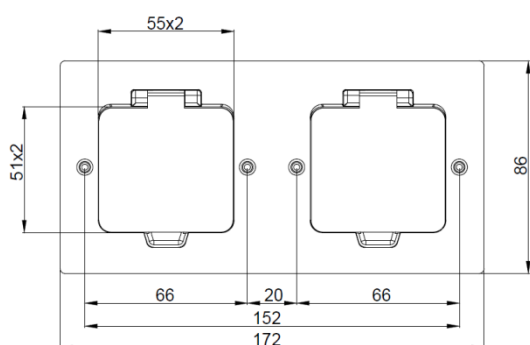

Габаритные размеры лючка и коробки для установки в стяжку, мм (с коробкой DFB22MRBCF)

Установка в стяжку:

- Подготовить площадку для установки коробки.
- Подготовить в коробке отверстия для ввода кабеля.
- Завести в коробку предварительно проложенные по полу трубы с кабелем (допускается подвод кабельной трассы в металлических кабель-каналах).
- Выставить коробку по уровню относительно пола (при необходимости использовать установочные винты, поставляются в комплекте с коробкой).
- Зафиксировать установочную коробку.
- Выполнить заливку пола (минимальная высота стяжки равна высоте установочной коробки минус толщина чистового пола).
- После того, как пол будет готов к эксплуатации, удалить защитную крышку.
- Завести подключаемый кабель в рамки для подключения модулей.
- Произвести подключение модулей стандарта 45x45. Проверить надежность и безопасность подключения.
- Установить подключенные модуля в крышку лючка, зафиксировав их рамками для фиксации модулей.
- Установить лючок в коробку и зафиксировать винтами (поставляются в комплекте).
- Лючок готов к работе.

Габаритные размеры лючка и коробки для установки в фальш-пол, мм (с коробкой DFB22MRBFF)

Установка в фальш-пол:

- Подготовить в плите фальш-пола посадочное отверстие 165мм x 80мм. Минимальная монтажная глубина (от верхней поверхности фальш-пола до чернового пола) для установки лючка 54мм.
- Подготовить в коробке отверстия для ввода кабеля.
- Завести в коробку предварительно проложенные по полу трубы с кабелем.
- Вставить коробку в плиту фальш-пола и зафиксировать.
- Завести подключаемый кабель в рамки для подключения модулей.
- Произвести подключение модулей стандарта 45x45. Проверить надежность и безопасность подключения.
- Установить подключенные модуля в крышку лючка, зафиксировав их рамками для фиксации модулей.
- Установить лючок в коробку и зафиксировать винтами (поставляются в комплекте).
- Лючок готов к работе.