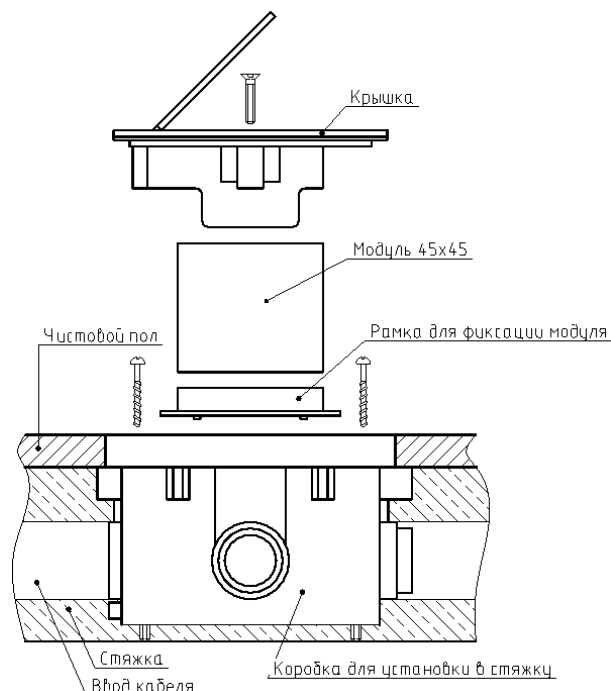

Количество модулей 22.5x45: 4
Материал крышки: Цинковый сплав
Материал монтажной коробки: Сплав PC+ABS
Степень защиты IP: IP44
Степень защиты от механических воздействий IK: IK09
Габаритные размеры при установке в стяжку (с коробкой), мм: 176x90x61
Габаритные размеры при установке в фальш-пол (с коробкой), мм: 172x86x54
Гарантия: 1 год
Сделано в Китае

- Установочная коробка в фальш-пол для DFB22MR – в комплект поставки не входит и приобретается отдельно, артикул DFB22MRBFF

Электроустановочные изделия, слаботочные и мультимедийные разъемы стандарта 45x45 в комплект поставки не входят и приобретаются отдельно

Габаритные размеры лючка и коробки для установки в стяжку, мм (с коробкой DFB22MRBCF)

Установка в стяжку:

- Подготовить площадку для установки коробки.
- Подготовить в коробке отверстия для ввода кабеля.
- Завести в коробку предварительно проложенные по полу трубы с кабелем (допускается подвод кабельной трассы в металлических кабель-каналах).
- Выставить коробку по уровню относительно пола (при необходимости использовать установочные винты, поставляются в комплекте с коробкой).
- Зафиксировать установочную коробку.
- Выполнить заливку пола (минимальная высота стяжки равна высоте установочной коробки минус толщина чистового пола).
- После того, как пол будет готов к эксплуатации, удалить защитную крышку.
- Завести подключаемый кабель в рамки для подключения модулей.
- Произвести подключение модулей стандарта 45x45. Проверить надежность и безопасность подключения.
- Установить подключенные модуля в крышку лючка, зафиксировав их рамками для фиксации модулей.
- Установить лючок в коробку и зафиксировать винтами (поставляются в комплекте).
- Лючок готов к работе.