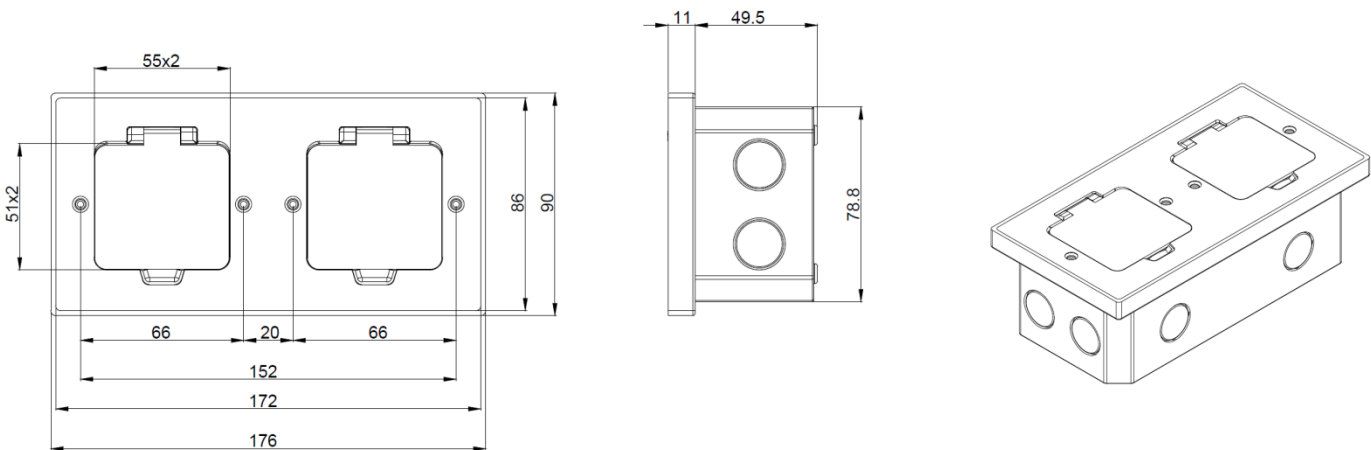

Комплектация:

Лючок: 1шт
Инструкция по эксплуатации: 1шт
Упаковка: 1шт

- Установочная коробка в бетонную стяжку для DFB22MR – в комплект поставки не входит и приобретается отдельно, артикул DFB22MRBCF

- Установочная коробка в фальш-пол для DFB22MR – в комплект поставки не входит и приобретается отдельно, артикул DFB22MRBFF

Электроустановочные изделия, слаботочные и мультимедийные разъемы стандарта 45x45 в комплект поставки не входят и приобретаются отдельно

ВНИМАНИЕ! Степень защиты IP44 возможна только при полностью закрытой крышке лючка, при этом не допускается ни каких внешних подключений к электроустановочным/информационным/мультимедийным модулям, установленным в лючке.

Габаритные размеры лючка и коробки для установки в стяжку, мм (с коробкой DFB22MRBCF)