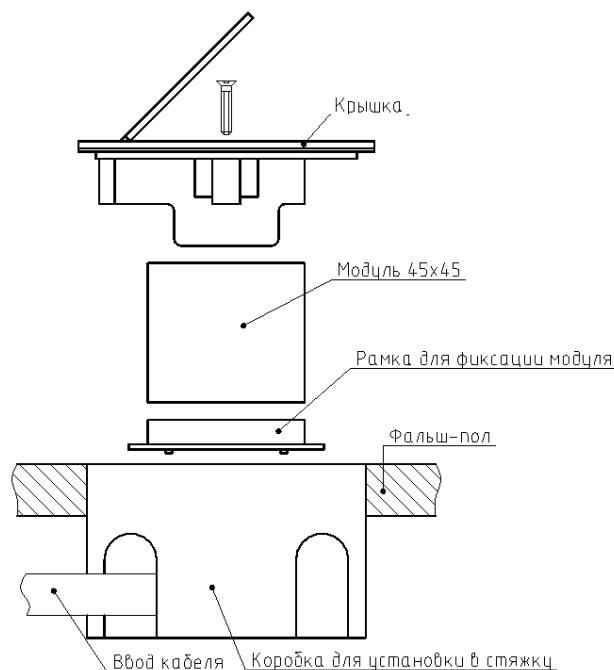

Габаритные размеры лючка и коробки для установки в стяжку, мм (с коробкой DFB22MRBCF)

Установка в стяжку:

- Подготовить площадку для установки коробки.
- Подготовить в коробке отверстия для ввода кабеля.
- Завести в коробку предварительно проложенные по полу трубы с кабелем (допускается подвод кабельной трассы в металлических кабель-каналах).
- Выставить коробку по уровню относительно пола (при необходимости использовать установочные винты, поставляются в комплекте с коробкой).
- Зафиксировать установочную коробку.
- Выполнить заливку пола (минимальная высота стяжки равна высоте установочной коробки минус толщина чистового пола).
- После того, как пол будет готов к эксплуатации, удалить защитную крышку.
- Завести подключаемый кабель в рамки для подключения модулей.
- Произвести подключение модулей стандарта 45x45. Проверить надежность и безопасность подключения.
- Установить подключенные модуля в крышку лючка, зафиксировав их рамками для фиксации модулей.
- Установить лючок в коробку и зафиксировать винтами (поставляются в комплекте).
- Лючок готов к работе.

Габаритные размеры лючка и коробки для установки в фальш-пол, мм (с коробкой DFB22MRBFF)

Установка в фальш-пол:

- Подготовить в плите фальш-пола посадочное отверстие 165мм x 80мм. Минимальная монтажная глубина (от верхней поверхности фальш-пола до чернового пола) для установки лючка 54мм.
- Подготовить в коробке отверстия для ввода кабеля.
- Завести в коробку предварительно проложенные по полу трубы с кабелем.
- Вставить коробку в плиту фальш-пола и зафиксировать.
- Завести подключаемый кабель в рамки для подключения модулей.
- Произвести подключение модулей стандарта 45x45. Проверить надежность и безопасность подключения.
- Установить подключенные модуля в крышку лючка, зафиксировав их рамками для фиксации модулей.
- Установить лючок в коробку и зафиксировать винтами (поставляются в комплекте).
- Лючок готов к работе.