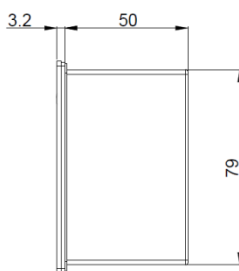

Габаритные размеры лючка и коробки для установки в стяжку, мм (с коробкой DFB22MRBCF)

Установка в стяжку:

- Подготовить площадку для установки коробки.
- Подготовить в коробке отверстия для ввода кабеля.
- Завести в коробку предварительно проложенные по полу трубы с кабелем (допускается подвод кабельной трассы в металлических кабель-каналах).
- Выставить коробку по уровню относительно пола (при необходимости использовать установочные винты, поставляются в комплекте с коробкой).
- Зафиксировать установочную коробку.
- Выполнить заливку пола (минимальная высота стяжки равна высоте установочной коробки минус толщина чистового пола).
- После того, как пол будет готов к эксплуатации, удалить защитную крышку.
- Завести подключаемый кабель в рамки для подключения модулей.
- Произвести подключение модулей стандарта 45x45. Проверить надежность и безопасность подключения.
- Установить подключенные модуля в крышку лючка, зафиксировав их рамками для фиксации модулей.
- Установить лючок в коробку и зафиксировать винтами (поставляются в комплекте).
- Лючок готов к работе.

Габаритные размеры лючка и коробки для установки в фальш-пол, мм (с коробкой DFB22MRBFF)

Установка в фальш-пол:

- Подготовить в плите фальш-пола посадочное отверстие 165мм x 80мм. Минимальная монтажная глубина (от верхней поверхности фальш-пола до чернового пола) для установки лючка 54мм.
- Подготовить в коробке отверстия для ввода кабеля.
- Завести в коробку предварительно проложенные по полу трубы с кабелем.
- Вставить коробку в плиту фальш-пола и зафиксировать.
- Завести подключаемый кабель в рамки для подключения модулей.
- Произвести подключение модулей стандарта 45x45. Проверить надежность и безопасность подключения.
- Установить подключенные модуля в крышку лючка, зафиксировав их рамками для фиксации модулей.
- Установить лючок в коробку и зафиксировать винтами (поставляются в комплекте).
- Лючок готов к работе.