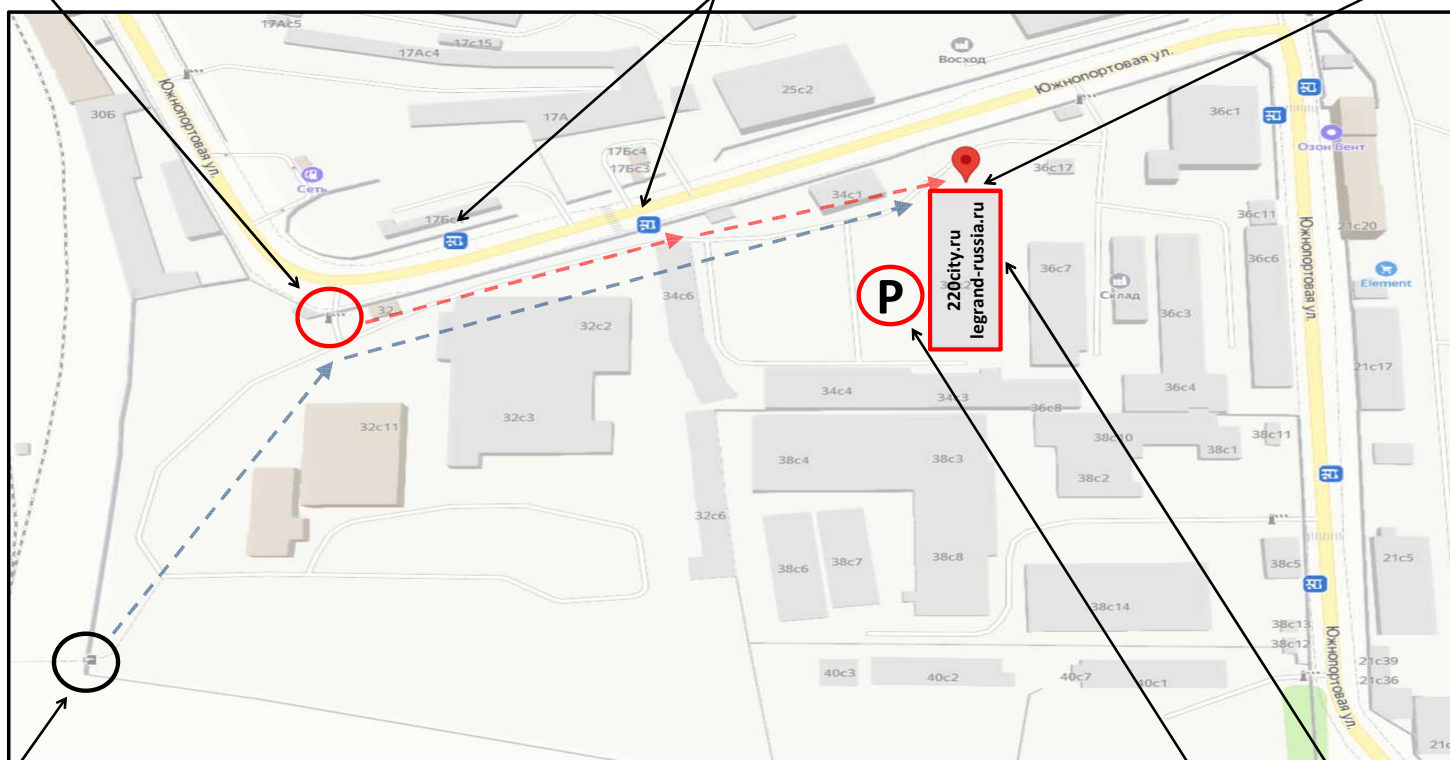

# Схема проезда к офису и складу (одно здание)

Адрес: ул. Южнопортовая, дом 34, стр. 2

Главный въезд тут: ул. Южнопортовая, дом 32  
Заезд в раздвижные ворота,  
расположенные слева от КПП

если вы на автомобиле:  
- скажите на КПП, что вы  
"...едете в Элеком..."

если вы пешком:  
- скажите на КПП, что вы  
"...идёте в Элеком..."

Вход в офис - с торца  
здания.

Далее по лестнице  
на 2-й этаж.

**Остановка автобуса №736 и №с790 "Управление механизации"**

КПП №2. Только для прохода пешком  
со стороны м. Кожуховская. Въезда нет!  
Скажите на КПП, что вы  
"...идёте в "Элеком..."

Это зона парковки  
для клиентов

здание нашего склада

станция метро  
"Кожуховская"

это активная ссылка и QR-код на маршрут от ст. метро "Кожуховская"

это активная ссылка и QR-код на маршрут от ст. метро "Печатники"

это активная ссылка и QR-код на маршрут от ст. МЦК "Угрешская"

это активная ссылка и QR-код на маршрут от ст. МЦК "Дубровка"