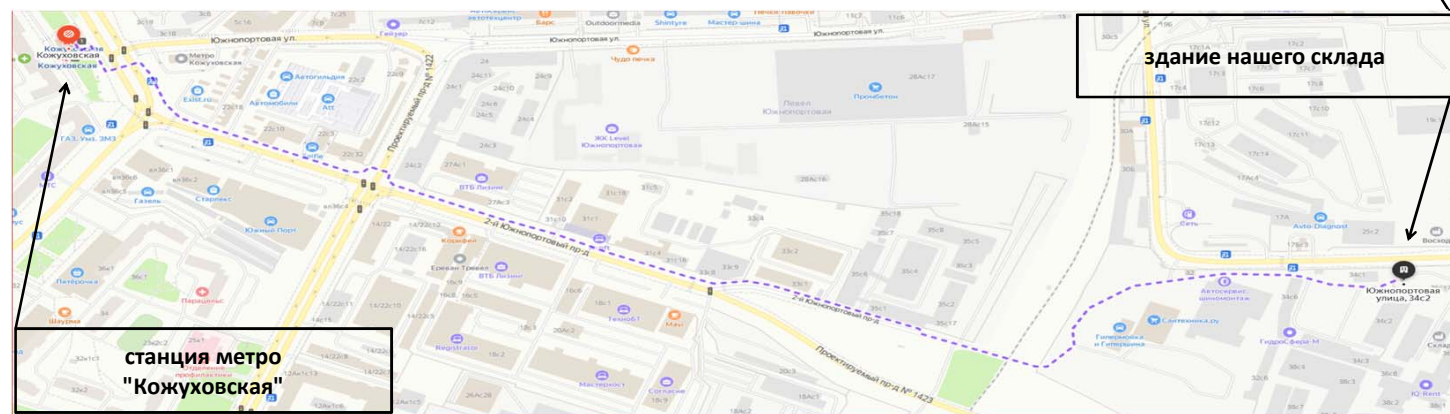

# Схема проезда к офису и складу (одно здание)

Адрес: ул. Южнопортовая, дом 34, стр. 2

Главный въезд тут: ул. Южнопортовая, дом 32  
Заезд в раздвижные ворота,  
расположенные слева от КПП

если вы на автомобиле:  
- скажите на КПП, что вы  
"...едете в Элеком..."

если вы пешком:  
- скажите на КПП, что вы  
"...идёте в Элеком..."

Вход в офис - с торца  
здания.

Далее по лестнице  
на 2-й этаж.

**Остановка автобуса №736 и №с790 "Управление механизации"**

КПП №2. Только для прохода пешком  
со стороны м. Кожуховская. Въезда нет!  
Скажите на КПП, что вы  
"...идёте в "Элеком..."

Это зона парковки  
для клиентов

здание нашего склада

станция метро  
"Кожуховская"

это активная ссылка и QR-код на маршрут от ст. метро "Кожуховская"

это активная ссылка и QR-код на маршрут от ст. метро "Печатники"

это активная ссылка и QR-код на маршрут от ст. МЦК "Угрешская"

это активная ссылка и QR-код на маршрут от ст. МЦК "Дубровка"