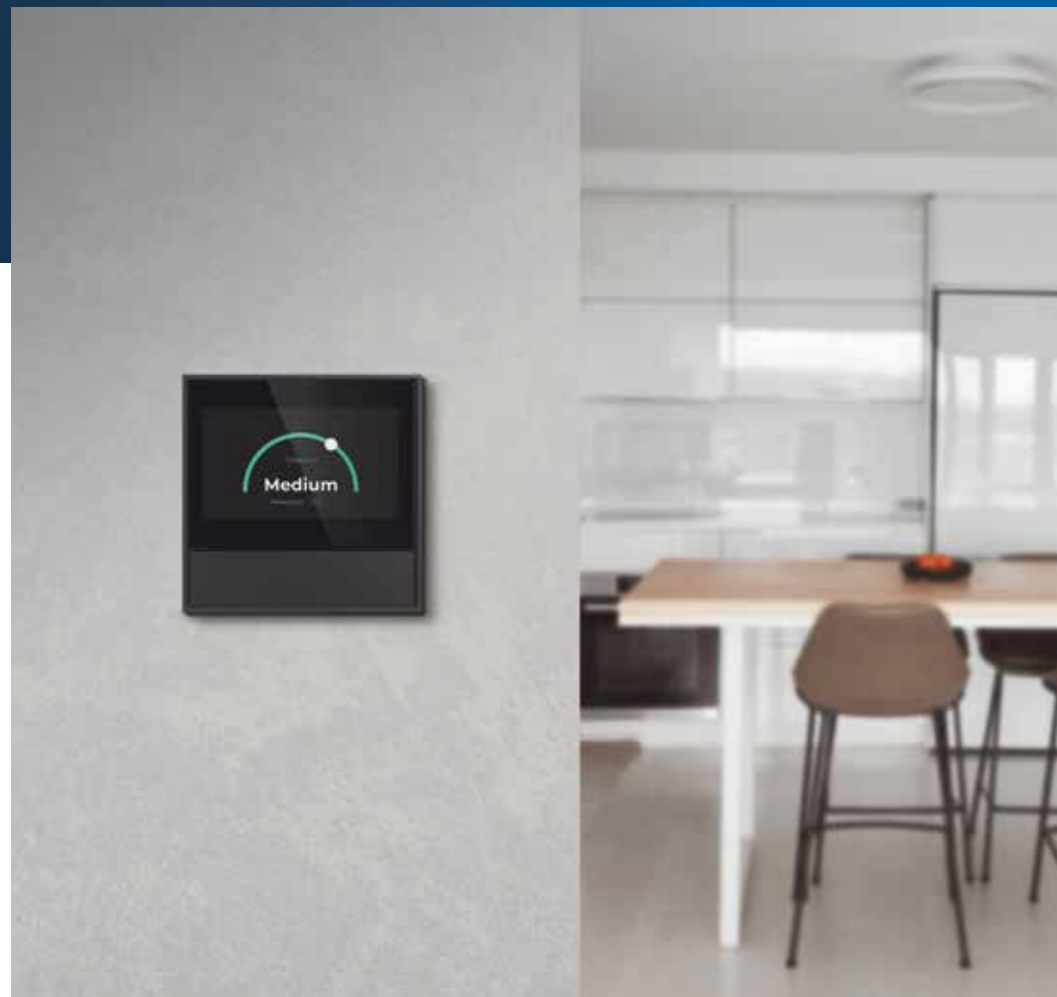

СПОСОБЫ УПРАВЛЕНИЯ

Бренд Done!® предлагает широкий выбор продукции для управления осветительными приборами, жалюзи, температурой и климатом в помещении. От элементов управления, которые выглядят как привычные выключатели, до сенсорных панелей с отображением всех инженерных систем в здании.

УСТРОЙСТВА УПРАВЛЕНИЯ

В зависимости от выбора устройств управления, вы можете управлять не только освещением или жалюзи, но и системами климатического контроля и развлекательными мультимедийными решениями. А с появлением новых устройств и решений, вы всегда можете дополнить систему необходимым устройством по своему желанию.