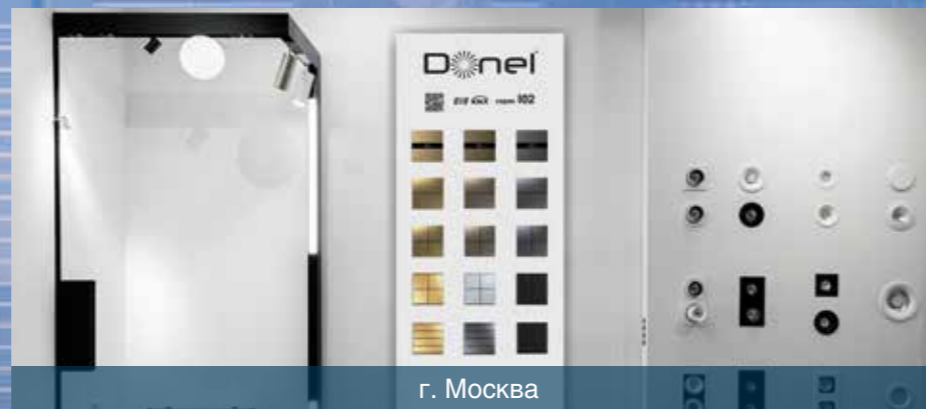

СЕРВИС

24/7

+7 (925) 514 21 90

ТЕХНИЧЕСКАЯ ПОДДЕРЖКА

ГЕОГРАФИЯ

Фирменные шоу-румы бренда представлены в Москве, Санкт-Петербурге, Екатеринбурге, Краснодаре, Казани, Новосибирске, Севастополе, Красноярске, Хабаровске, Кемерово, Ростове-на-Дону, Воронеже и в других городах. Сертифицированные партнеры осуществляют продажу оригинальной продукции Donel® по всей территории России, а так же в странах СНГ. Мы контролируем качество услуг и сервиса, предоставляемых нашими партнерами, поэтому каждый покупатель может быть уверен, что в сертифицированной точке продаж он получит качественное обслуживание и честные цены. Актуальный список шоу-румов представлен на сайте www.donel.su в разделе ГДЕ КУПИТЬ.

ПРОЕКТЫ

Корпоративные заказчики Donel® – компании FIT-OUT в строительстве коммерческой недвижимости. Объекты, на которых используется продукция Donel® – офисные и торговые центры, гостиницы и рестораны, государственные санатории и пансионаты, объекты культуры, а так же проекты частных интерьеров.