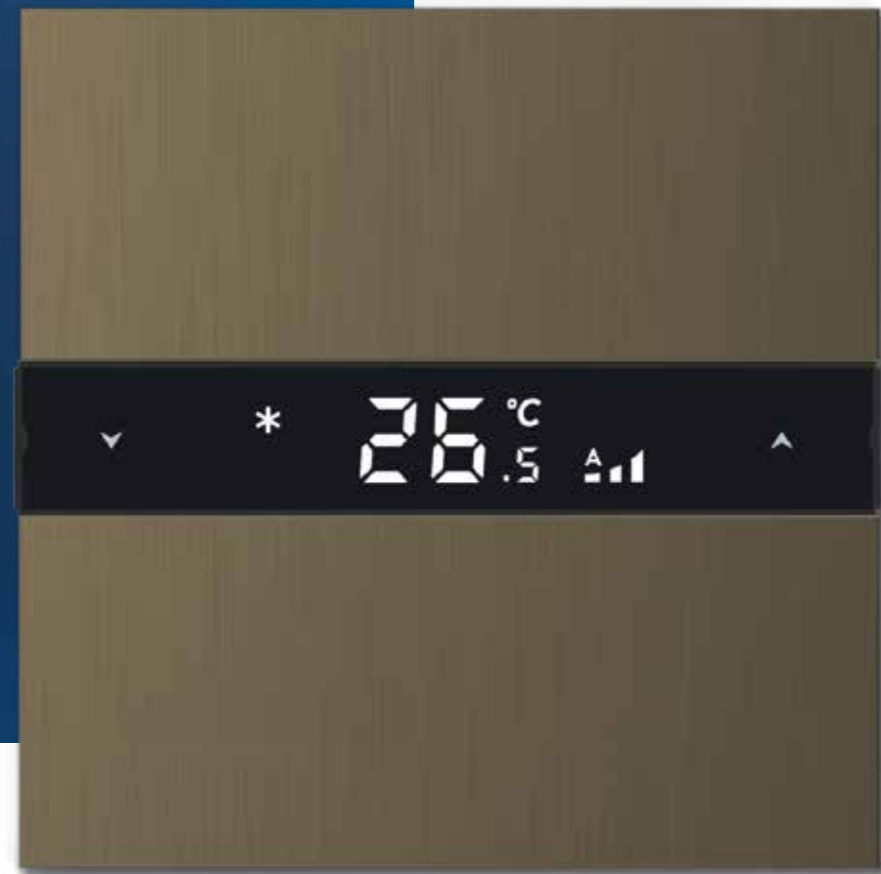

DTP5394TG
DTP5394CB
DTP5394BG