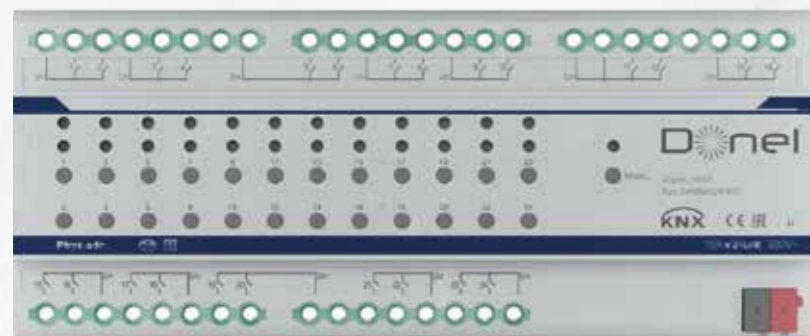

**DAMMAF030601**  
Многофункциональный актуатор Mini 3-канальный

**DCTUI040401**  
KNX Универсальный интерфейс , 4 канала, 12 В

**DAFVFT0710011-10V**  
Контроллер фанкойла KNX, 0-10 В

**DAMMA081001**  
KNX 8-канальный многофункциональный актуатор, 10А

**DAMMA241001**  
KNX 24-канальный многофункциональный актуатор, 10А

**DAMMA161001**  
KNX 16-канальный многофункциональный актуатор, 10А

**DBTDG016401**  
Шлюз KNX/DALI 1-канальный

**DCTUI040401**  
KNX Универсальный интерфейс , 4 канала, 12 В