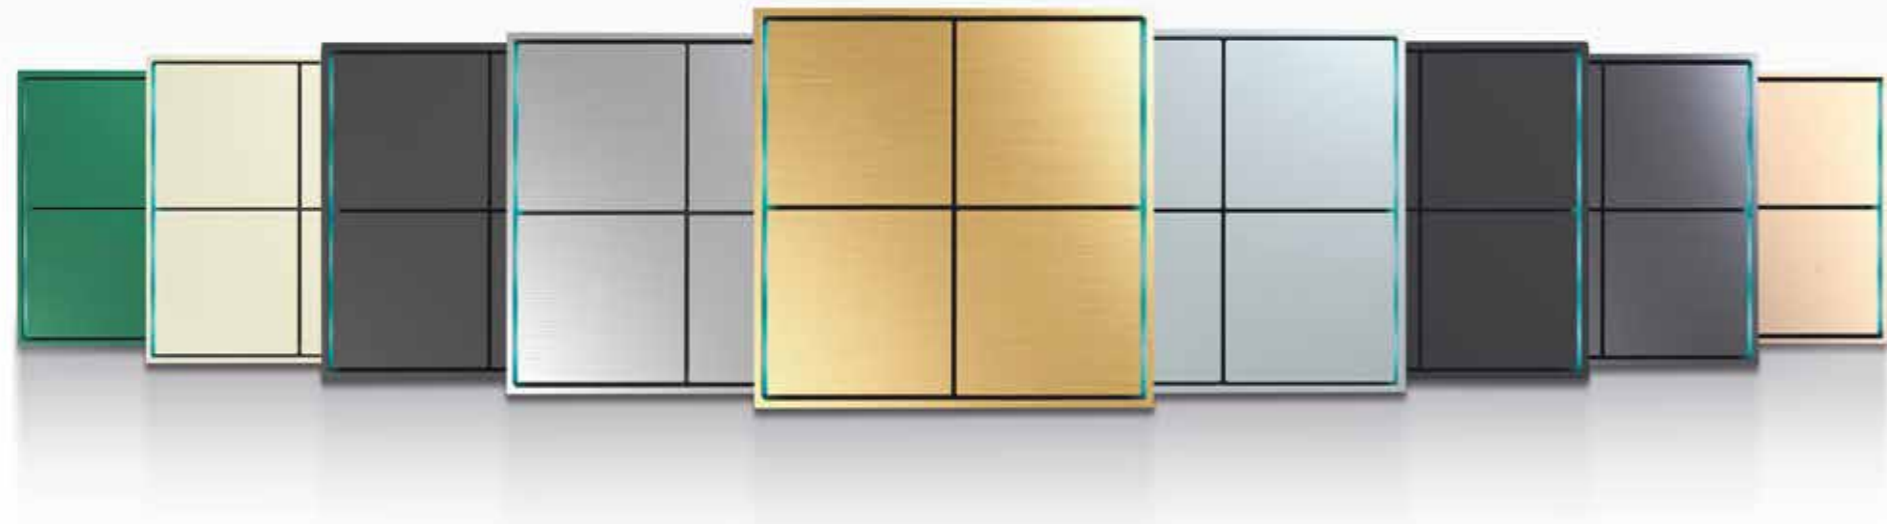

DPF5369TB	DPF5369GG
DPF5369PW	DPF5369LE
DPF5369MB	DPF5369GS
DPF5369LB	DPF5369CG
DPF5369SG