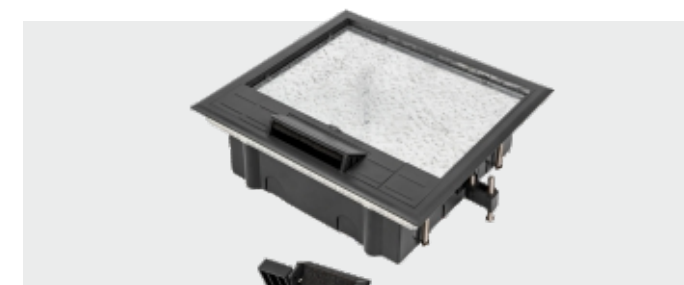

DFB12

Лючок в пол на 12 модулей