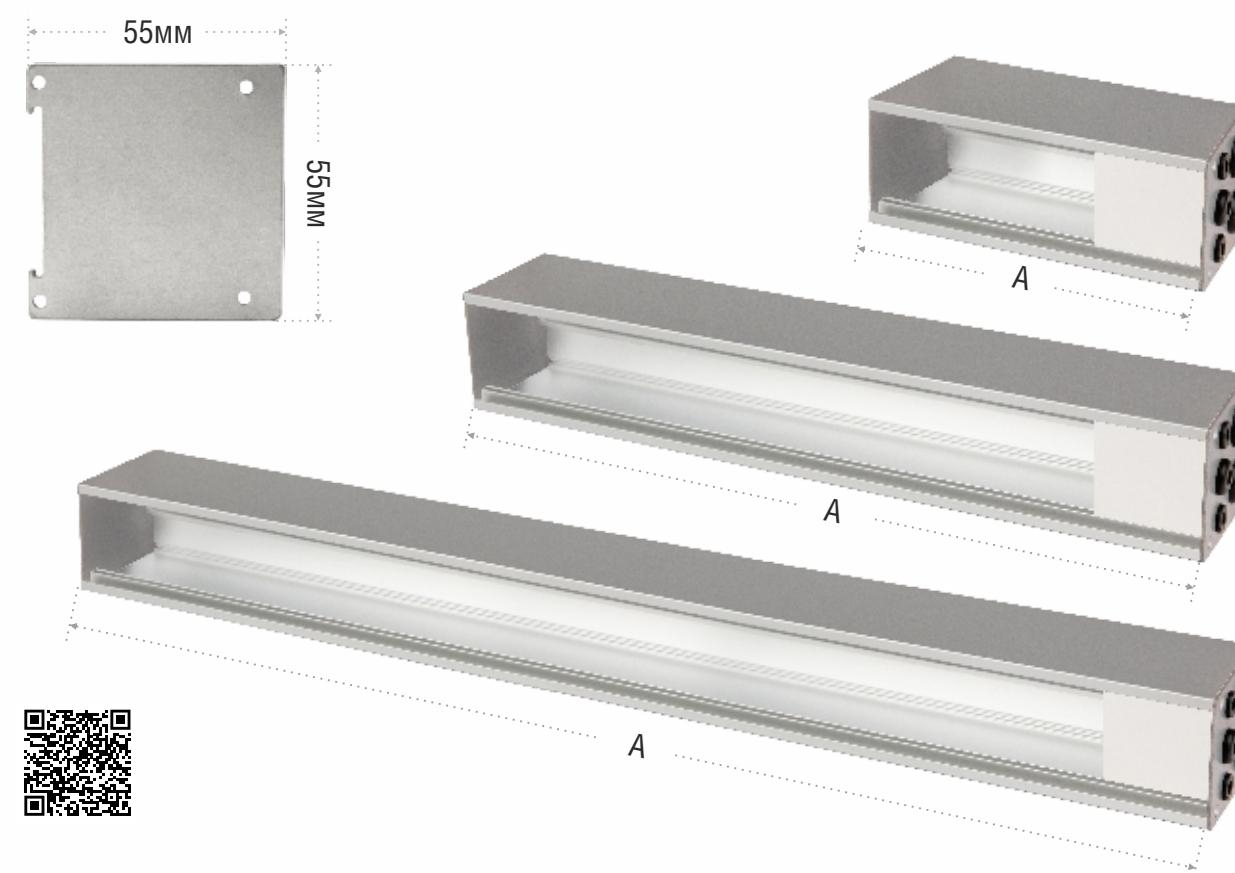

Любые изделия стандарта 45x45: силовые, информационные и мультимедийные разъемы, зарядные устройства USB и прочие, могут быть установлены в розеточный блок с помощью прямого защелкивания.

В стандартной комплектации доступны розеточные блоки размером от 4 до 20 модулей, с шагом в 2 модуля, без наполнения либо с предустановленными изделиями, включая системы коннекторов быстрого подключения. Так же возможна проработка и изготовление установочных элементов по индивидуальным запросам. Гибкий подход к конфигурации позволяет предлагать решения для проектов любого уровня сложности.

Доступно 4 типа монтажа : над поверхностью стола, под поверхностью стола ,в стол и под фальш-полом. Дополнительные аксессуары позволяют устанавливать блоки практически на любой тип поверхности.

МОНТАЖ

Над поверхностью стола

Под поверхностью стола

В стол

Под фальш-полом

Возможна проработка и изготовление установочных элементов по индивидуальным требованиям

НЕУКОМПЛЕКТОВАННЫЕ БЛОКИ. СТАНДАРТНАЯ КОМПЛЕКТАЦИЯ

АРТИКУЛ	НАИМЕНОВАНИЕ	КОЛИЧЕСТВО МЕХАНИЗМОВ 45X45	ДЛИННА А, ММ
DDSB4	Настольный розеточный блок 4 мод. (2 мод. 45x45)	2	135
DDSB6	Настольный розеточный блок 6 мод. (3 мод. 45x45)	3	180
DDSB8	Настольный розеточный блок 8 мод. (4 мод. 45x45)	4	225
DDSB10	Настольный розеточный блок 10 мод. (5 мод. 45x45)	5	270
DDSB12	Настольный розеточный блок 12 мод. (6 мод. 45x45)	6	315
DDSB14	Настольный розеточный блок 14 мод. (7 мод. 45x45)	7	360
DDSB16	Настольный розеточный блок 16 мод. (8 мод. 45x45)	8	405
DDSB18	Настольный розеточный блок 18 мод. (9 мод. 45x45)	9	450
DDSB20	Настольный розеточный блок 20 мод. (10 мод. 45x45)	10	495

Две алюминиевые торцевые заглушки: глухая и с предустановленными кабельными выводами

Алюминиевый профиль: размер зависит от требуемого наполнения

Предустановленные: силовые, информационные и мультимедийные разъемы