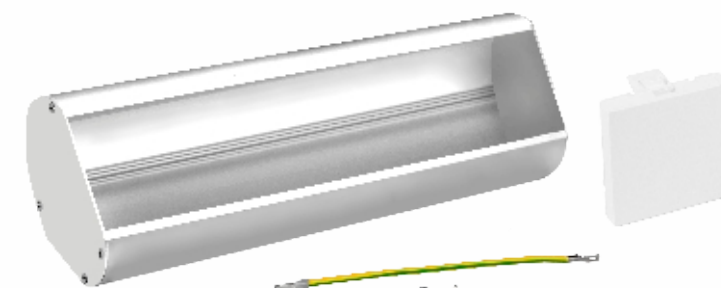

При необходимости настольные розеточные блоки Ovaledesign могут быть укомплектованы по индивидуальным требованиям