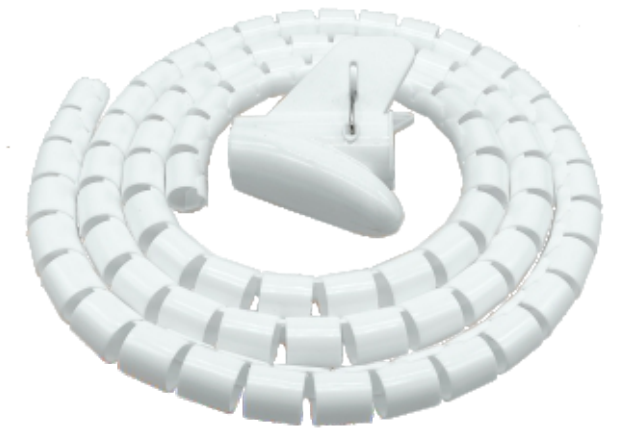

DFB3

Лючок в пол на 3 модуля

ПЛАСТИКОВЫЕ ОРГАНАЙЗЕРЫ

Незаменим в местах, где необходимо устранить беспорядочное сплетение кабелей и проводов

Создаст эстетический вид рабочего места

Защита проводов от механических повреждений

Применяют для необходимости упорядочить сплетение кабелей

Придать эстетический вид

Предотвратить механическое повреждение проводов

В ассортименте следующие варианты исполнения:

- DC028W20 Donel Пластиковый органайзер для кабеля, диаметр 28мм, длина 20м, белый
- DC028W10 Donel Пластиковый органайзер для кабеля, диаметр 28мм, длина 10м, белый
- DC028W2 Donel Пластиковый органайзер для кабеля, диаметр 28мм, длина 2м, белый
- DCOT28W Donel Инструмент для кабельного органайзера, диаметр 28мм, белый
- DC028G2 Donel Пластиковый органайзер для кабеля, диаметр 28мм, длина 2м, серый
- DCOT28G Donel Инструмент для кабельного органайзера, диаметр 28мм, серый
- DC028B2 Donel Пластиковый органайзер для кабеля, диаметр 28мм, длина 2м, черный
- DCOT28B Donel Инструмент для кабельного органайзера, диаметр 28мм, черный